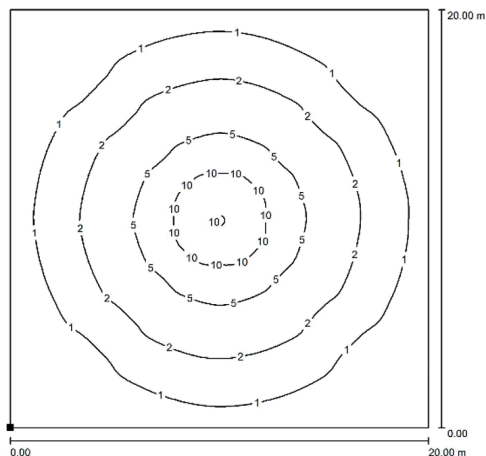

# SEL44 LED

## Datablad

Spænding	220-240V
Isolationsklasse	II
Farvetemperatur lyskilde - Kelvin	3000K
Powerfaktor (P = 100 % / P = 50 %)	0.98/0.96
Bredde	505 mm
Længde	505 mm
Højde	590 mm
Nettovægt	9 kg
CRI	(>)80
Lyskilde	38W LED
Risk Group	RG1
Lumen (lm)	1950
Watt (W)	38W
Efficacy	51 lm/W
IP	44
IK	10
Dæmpniveau (%)	7-100%
SDCM	3
Dæmpnings protokoller	Dynadim, DALI, AmpDim, LineSwitch
Startstrøm	21A / 300 µs
Vindlast per m <sup>2</sup>	0,17
L80B50 (timer)	>50.000
L80B10 (timer)	32.000
Surge Protection L-N, Ls-L, Ls-N, acc. IEC61000-4-5. 2 Ohm, 1.2/50us, 8/20us	6 kV
CLO 85%-100% 50.000 timer	Standard
Natsænkning 22-06 50%	Standard