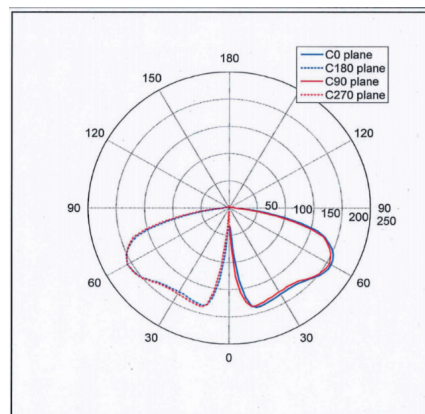

## Datablad

Spænding	220-240V
Isolationsklasse	II
Farvetemperatur lyskilde - Kelvin	3000K
Powerfaktor (P = 100 % / P = 50 %)	0.98/0.96
Bredde	505 mm
Længde	505 mm
Højde	590 mm
Nettovægt	9 kg
CRI	(>)80
Lyskilde	38W LED
Risk Group	RG1
Lumen (lm)	1950
Watt (W)	38W
Efficacy	51 lm/W
IP	44
IK	10
Dæmpniveau (%)	7-100%
SDCM	3
Dæmpnings protokoller	Dynadim, DALI, AmpDim, LineSwitch
Startstrøm	21A / 300 µs
Vindlast per m <sup>2</sup>	0,17
L80B50 (timer)	>50.000
L80B10 (timer)	32.000
Surge Protection L-N, Ls-L, Ls-N, acc. IEC61000-4-5. 2 Ohm, 1.2/50us, 8/20us	6 kV
CLO 85%-100% 50.000 timer	Standard
Natsænkning 22-06 50%	Standard