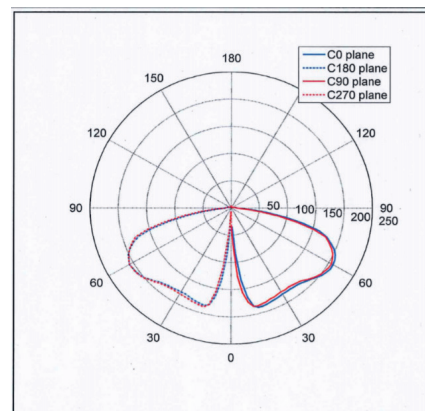

SEL 60 LED

Datablad

Spænding	220-240V
Isolationsklasse	II
Farvetemperatur lyskilde - Kelvin	3000K
Powerfaktor (P = 100 % / P = 50 %)	0.98/0.96
Bredde	710 mm
Længde	710 mm
Højde	790 mm
Nettovægt	17 kg
CRI	(>)80
Lyskilde	38W LED
Risk Group	RG1
Lumen (lm)	1982
Watt (W)	38W
Efficacy	59,2 lm/W
IP	44
IK	10
Dæmpniveau (%)	7-100%
SDCM	3
Dæmpnings protokoller	Dynadim, DALI, AmpDim, LineSwitch
Startstrøm	21A / 300 µs
Vindlast per m ²	0,37
L80B50 (timer)	>50.000
L80B10 (timer)	32.000
Surge Protection L-N, Ls-L, Ls-N, acc. IEC61000-4-5. 2 Ohm, 1.2/50us, 8/20us	6 kV
CLO 85%-100% 50.000 timer	Standard
Natsænkning 22-06 50%	Standard