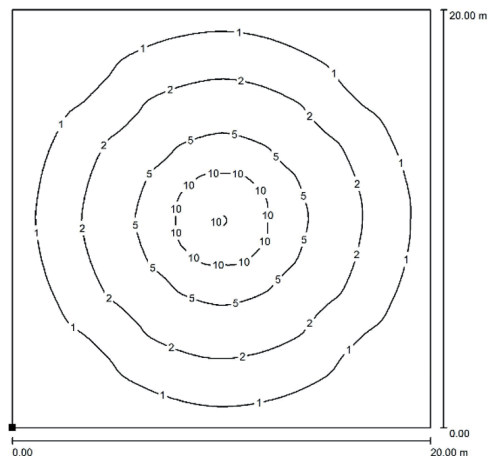

SEL 60 LED

Datablad

Spænding	220-240V
Isolationsklasse	II
Farvetemperatur lyskilde - Kelvin	3000K
Powerfaktor (P = 100 % / P = 50 %)	0.98/0.96
Bredde	710 mm
Længde	710 mm
Højde	790 mm
Nettovægt	17 kg
CRI	(>)80
Lyskilde	38W LED
Risk Group	RG1
Lumen (lm)	1982
Watt (W)	38W
Efficacy	59,2 lm/W
IP	44
IK	10
Dæmpniveau (%)	7-100%
SDCM	3
Dæmpnings protokoller	Dynadim, DALI, AmpDim, LineSwitch
Startstrøm	21A / 300 µs
Vindlast per m ²	0,37
L80B50 (timer)	>50.000
L80B10 (timer)	32.000
Surge Protection L-N, Ls-L, Ls-N, acc. IEC61000-4-5. 2 Ohm, 1.2/50us, 8/20us	6 kV
CLO 85%-100% 50.000 timer	Standard
Natsænkning 22-06 50%	Standard